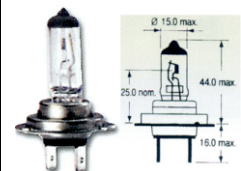

33. HALOGEN BULB 12V
55W PX26D