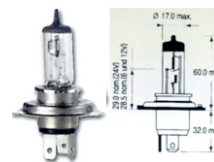

26. HALOGEN BULB 24V
70W GREEN PGJ19-2(N/A)

27. HALOGEN BULB 12V
55W WHITE LASER
PZ20D(MOQ500PC)

28. HALOGEN BULB 12V
60/55W PJ26.4T

29. HALOGEN BULB 12V 55W
PK22S

30. HALOGEN BULB 24V
70W PK22S

31. HALOGEN BULB 12V
60/55W P43T