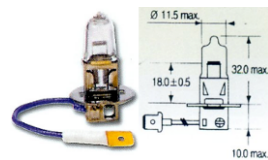

26. HALOGEN BULB 24V
70W GREEN PGJ19-2(N/A)

27. HALOGEN BULB 12V
55W WHITE LASER
PZ20D(MOQ500PC)

28. HALOGEN BULB 12V
60/55W PJ26.4T

29. HALOGEN BULB 12V 55W
PK22S

30. HALOGEN BULB 24V
70W PK22S

31. HALOGEN BULB 12V
60/55W P43T